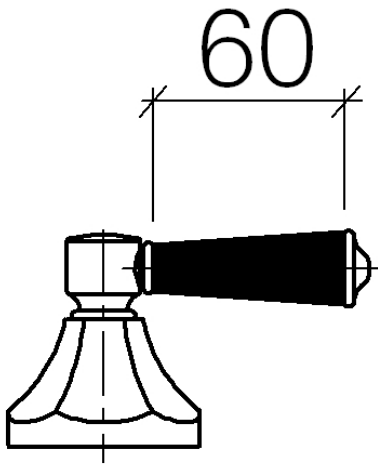

ST 030 100 3370