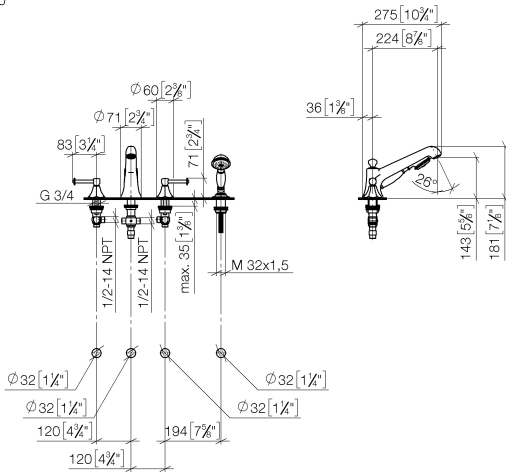

Einzelkomponenten dieses Sets

Für dieses Set benötigen Sie folgende Komponenten

1x 27 502 370-00

2x 11 170 370-00

MADISON Wannen-Vierlochbatterie für Wannenrand- bzw. Fliesenrandmontage - Chrom

MADISON

ST 030 100 3370

- Ausladung 225 mm
- Schlauchbrausegarnitur: Normalstrahl
- Auslauf: runder luftangereicherter Strahl
- Schlauchbrausegarnitur mit Antikalk-System
- automatische Umstellung Wanne/Brause
- Armaturenhöhe 185 mm
- Höhe bis Luftsprudler 140 mm
- Bohrungsdurchmesser Seitenventil 32 mm
- Bohrungsdurchmesser Auslauf 32 mm
- Bohrungsdurchmesser Schlauchbrausegarnitur 32 mm
- Rosette für Auslauf Ø 70 mm
- Rosette für Schlauchbrausegarnitur Ø 60 mm
- Rosette für Seitenventil Ø 60 mm
- Metallbrauseschlauch 1750 mm mit integriertem Verdrehenschutz
- Durchfluss Auslauf max. 23 l/min
- Durchfluss Schlauchbrausegarnitur max. 6,8 l/min (bei 3 Bar)

Empfohlenes Zubehör

Perfecto Montagesystem - 12 614 970 90

ST 030 100 3370
mm [inches]
1:10

Durchflussdiagramm

Zertifikate

LGA_8028.

Belgaqua_21-380-
27_4.

ST 030 100 3370

Ersatzteilstückliste

Nr.	Artikelnummer	Benennung	Verbaumenge	Lieferzeit
1	20 000 370-00	Seitenteil	1	60
2	13 502 380-00	Auslauf	1	60
3	12 502 970 90	Druckschlauch 1/2" x 1/2" x 400 mm -	2	2
4	20 000 371-00	Seitenteil	1	60
5	27 703 370-00	Brausegarnitur	1	60