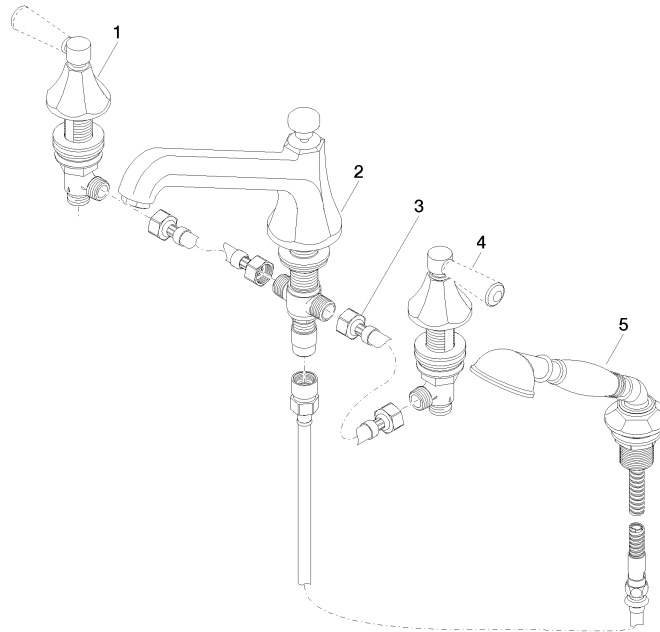

MADISON Wannen-Vierlochbatterie für Wannenrand- bzw. Fliesenrandmontage - Chrom

MADISON

ST 030 100 3370

- Auslauf: runder luftangereicherter Strahl
- Durchfluss Auslauf max. 23 l/min
- Handbrause: COMPACT RAIN, Durchfluss max. 6,8 l/min (bei 3 Bar)
- Schlauchbrausegarnitur mit Antikalk-System
- Ausladung 225 mm
- automatische Umstellung Wanne/Brause
- Armaturenhöhe 185 mm
- Höhe bis Luftsprudler 140 mm
- Bohrungsdurchmesser Seitenventil 32 mm
- Bohrungsdurchmesser Auslauf 32 mm
- Bohrungsdurchmesser Schlauchbrausegarnitur 32 mm
- Rosette für Auslauf Ø 70 mm
- Rosette für Schlauchbrausegarnitur Ø 60 mm
- Rosette für Seitenventil Ø 60 mm
- Metallbrauseschlauch 1750 mm mit integriertem Verdrehenschutz

Einzelkomponenten dieses Sets

Für dieses Set benötigen Sie folgende Komponenten

1x 27 502 370-00

2x 11 170 370-00

MADISON Wannen-Vierlochbatterie für Wannenrand- bzw. Fliesenrandmontage - Chrom

MADISON

ST 030 100 3370

- Ausladung 225 mm
- Schlauchbrausegarnitur: Normalstrahl
- Auslauf: runder luftangereicherter Strahl
- Schlauchbrausegarnitur mit Antikalk-System
- automatische Umstellung Wanne/Brause
- Armaturenhöhe 185 mm
- Höhe bis Luftsprudler 140 mm
- Bohrungsdurchmesser Seitenventil 32 mm
- Bohrungsdurchmesser Auslauf 32 mm
- Bohrungsdurchmesser Schlauchbrausegarnitur 32 mm
- Rosette für Auslauf Ø 70 mm
- Rosette für Schlauchbrausegarnitur Ø 60 mm
- Rosette für Seitenventil Ø 60 mm
- Metallbrauseschlauch 1750 mm mit integriertem Verdrehenschutz
- Durchfluss Auslauf max. 23 l/min
- Durchfluss Schlauchbrausegarnitur max. 6,8 l/min (bei 3 Bar)

Empfohlenes Zubehör

Perfecto Montagesystem - 12 614 970 90

ST 030 100 3370
mm [inches]
1:10

Durchflussdiagramm

Zertifikate

LGA_8028.

Belgaqua_21-380-
27_4.

ST 030 100 3370