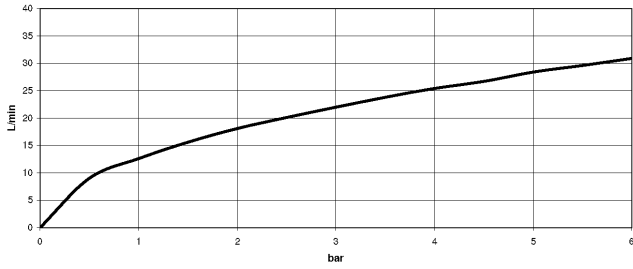

Empfohlenes Zubehör

Perfecto Montagesystem - 12 614 970 90

ST 030 100 3370
mm [inches]
1:10

Durchflussdiagramm

Zertifikate

LGA_8028.

Belgaqua_21-380-
27_4.

ST 030 100 3370